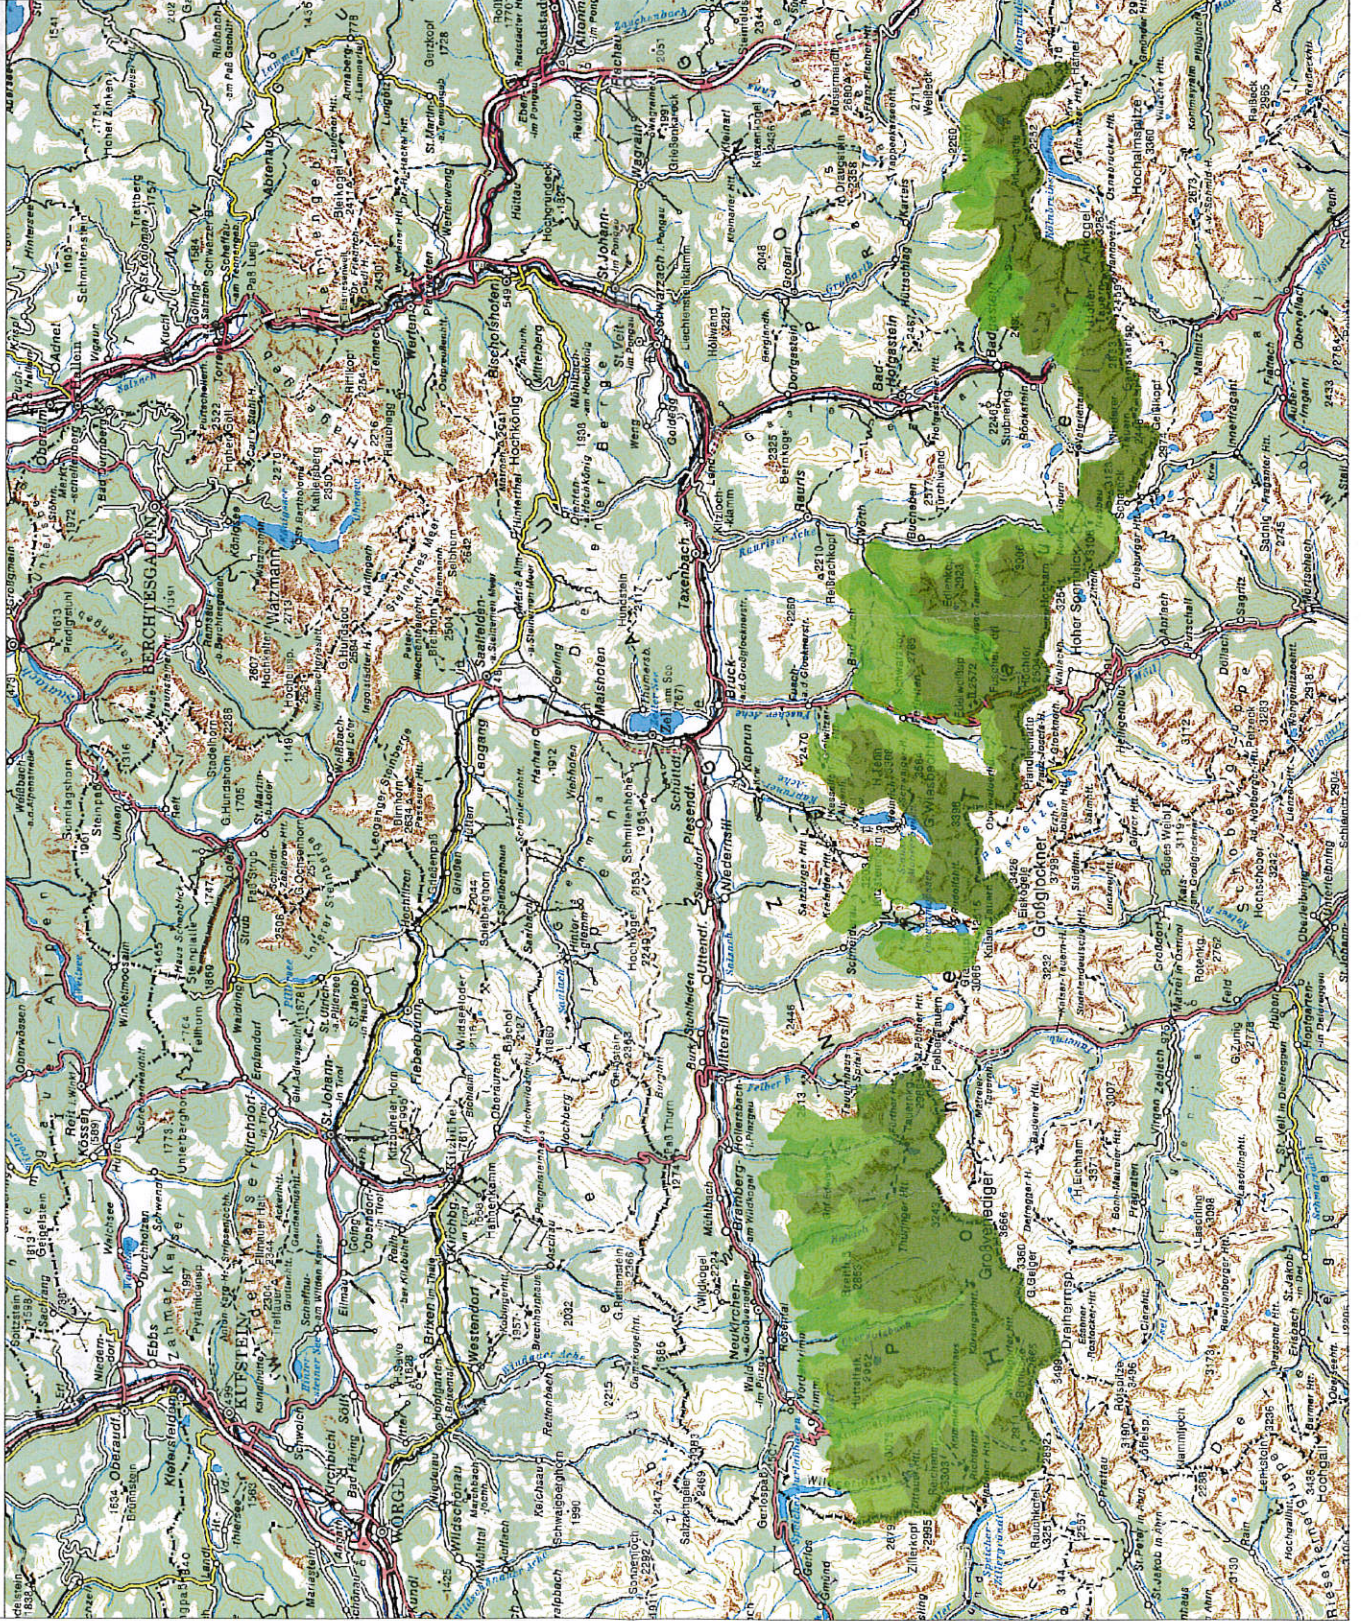

# Nationalpark Hohe Tauern Salzburg

Geodaten  
Land Salzburg

Legende:

Kernzone

Außenzone

1:500.000

Kilometer

Salzburger Geographisches Informationssystem